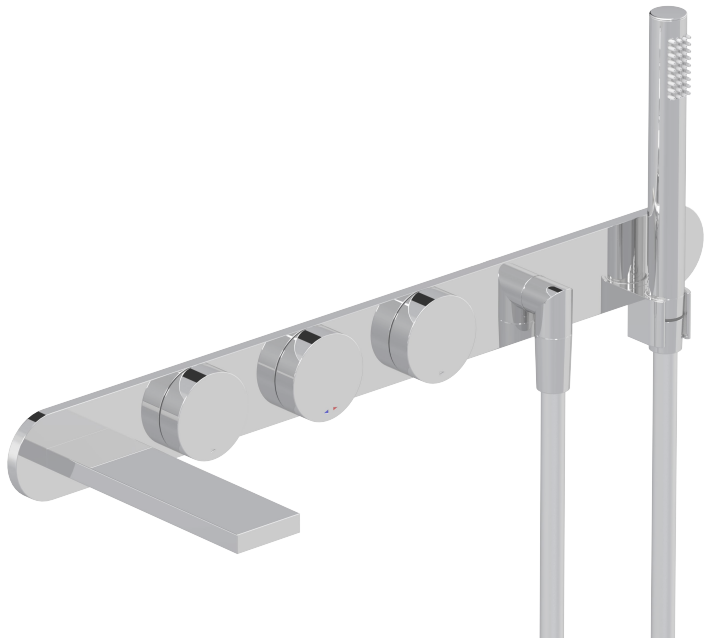

PRODUCT TECHNICAL SHEET

Collection :

TUNE

Ref. :

4695.--.71

Batterie bain-douche thermostatique, à encastrer, flux cylindrique, avec 2 robinets d'arrêt et douchette

Inbouw bad-douche mengkraan met thermostaat, cilindrische waterstraal, 2 afsluitkranen en handdouche

Concealed wall-mounted bath and shower mixer with thermostat, cylindrical flow, 2 stop valves and handshower

Picture

Product details

Internal mechanism : Ceramic valve 1/4 turn

T° mechanism : Thermostatic wax cartridge

Technical drawing

RB1.V01