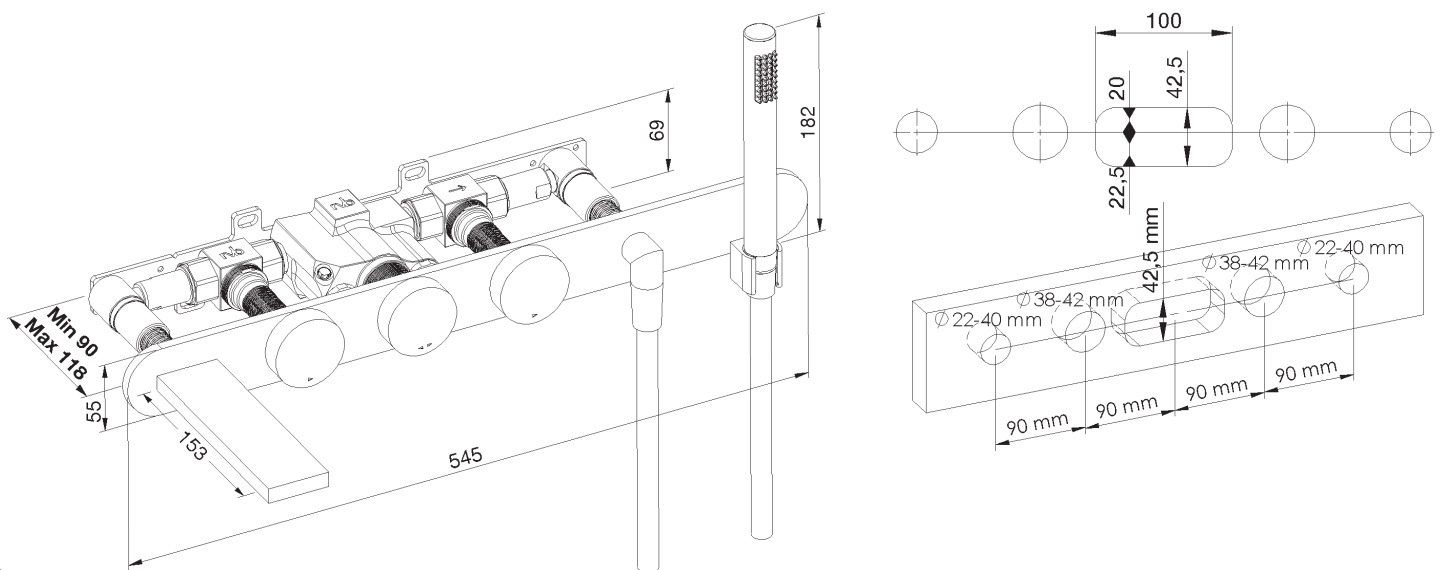

PRODUCT TECHNICAL SHEET

Collection :

TUNE

Ref. :

4695.--.71

Batterie bain-douche thermostatique, à encastrer, flux cylindrique, avec 2 robinets d'arrêt et douchette

Inbouw bad-douche mengkraan met thermostaat, cilindrische waterstraal, 2 afsluitkranen en handdouche

Concealed wall-mounted bath and shower mixer with thermostat, cylindrical flow, 2 stop valves and handshower

Picture

Product details

Internal mechanism : Ceramic valve 1/4 turn

T° mechanism : Thermostatic wax cartridge

Technical drawing

RB1.V01